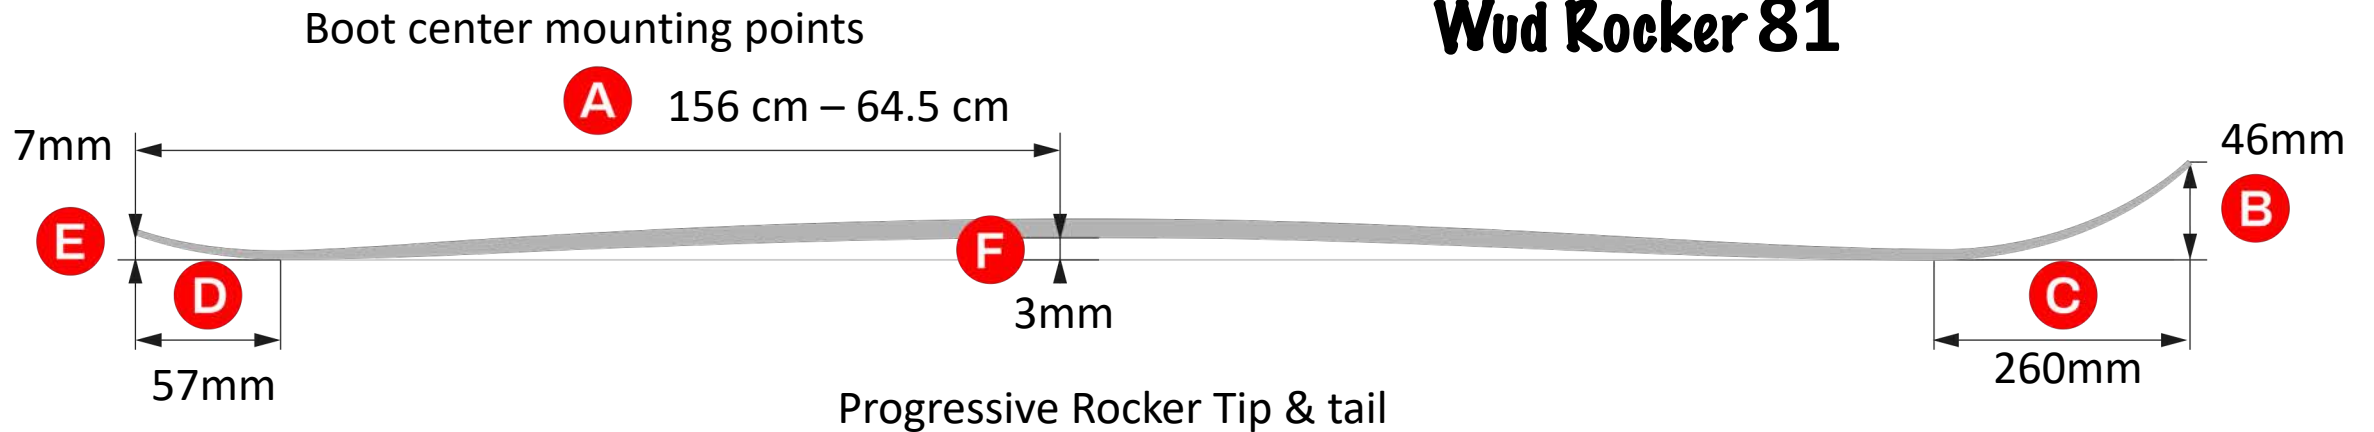

RNW MID GAMME 23/24

Wud Rocker 81

G 108mm

H 81mm

I 126mm

- A. Mounting point
- B. Tip height 46mm
- C. Tip length 260mm
- D. Tail length 57mm
- E. Height of Tail 7mm
- F. Spring 3mm
- G. Tail width 108mm

- H. Centre width 81mm
- I. Tip width 126mm

LENGTH AVAILABLE

156cm	126-81-108	R13.8m
163cm	126-81-108	R15.2m
170cm	126-81-108	R16.7m
177cm	126-81-108	R18.3m
184cm	126/81/108	R19.9m

BOOT CENTER

64,5 cm
67,5 cm
71,0 cm
74,0 cm
77.5 cm