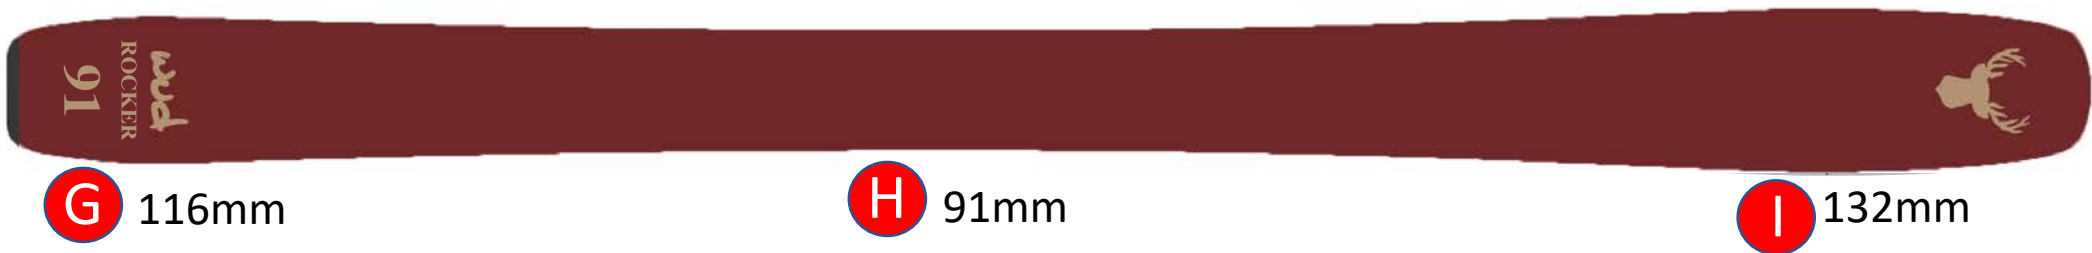

LENGTH AVAILABLE

174cm	136-95-120	R17.0m
182cm	136-95-120	R18.4m
187cm	136-95-120.	R19.8m

BOOT CENTER

70,5 cm
73,5 cm
76,5 cm

RNW MID GAMME

Wud Rocker 91

- A. Mounting point
- B. Tip height 67 mm
- C. Tip length 275 mm
- D. Tail length 202 mm
- E. Height of Tail 10mm
- F. Spring 1mm
- G. Tail width 116 mm