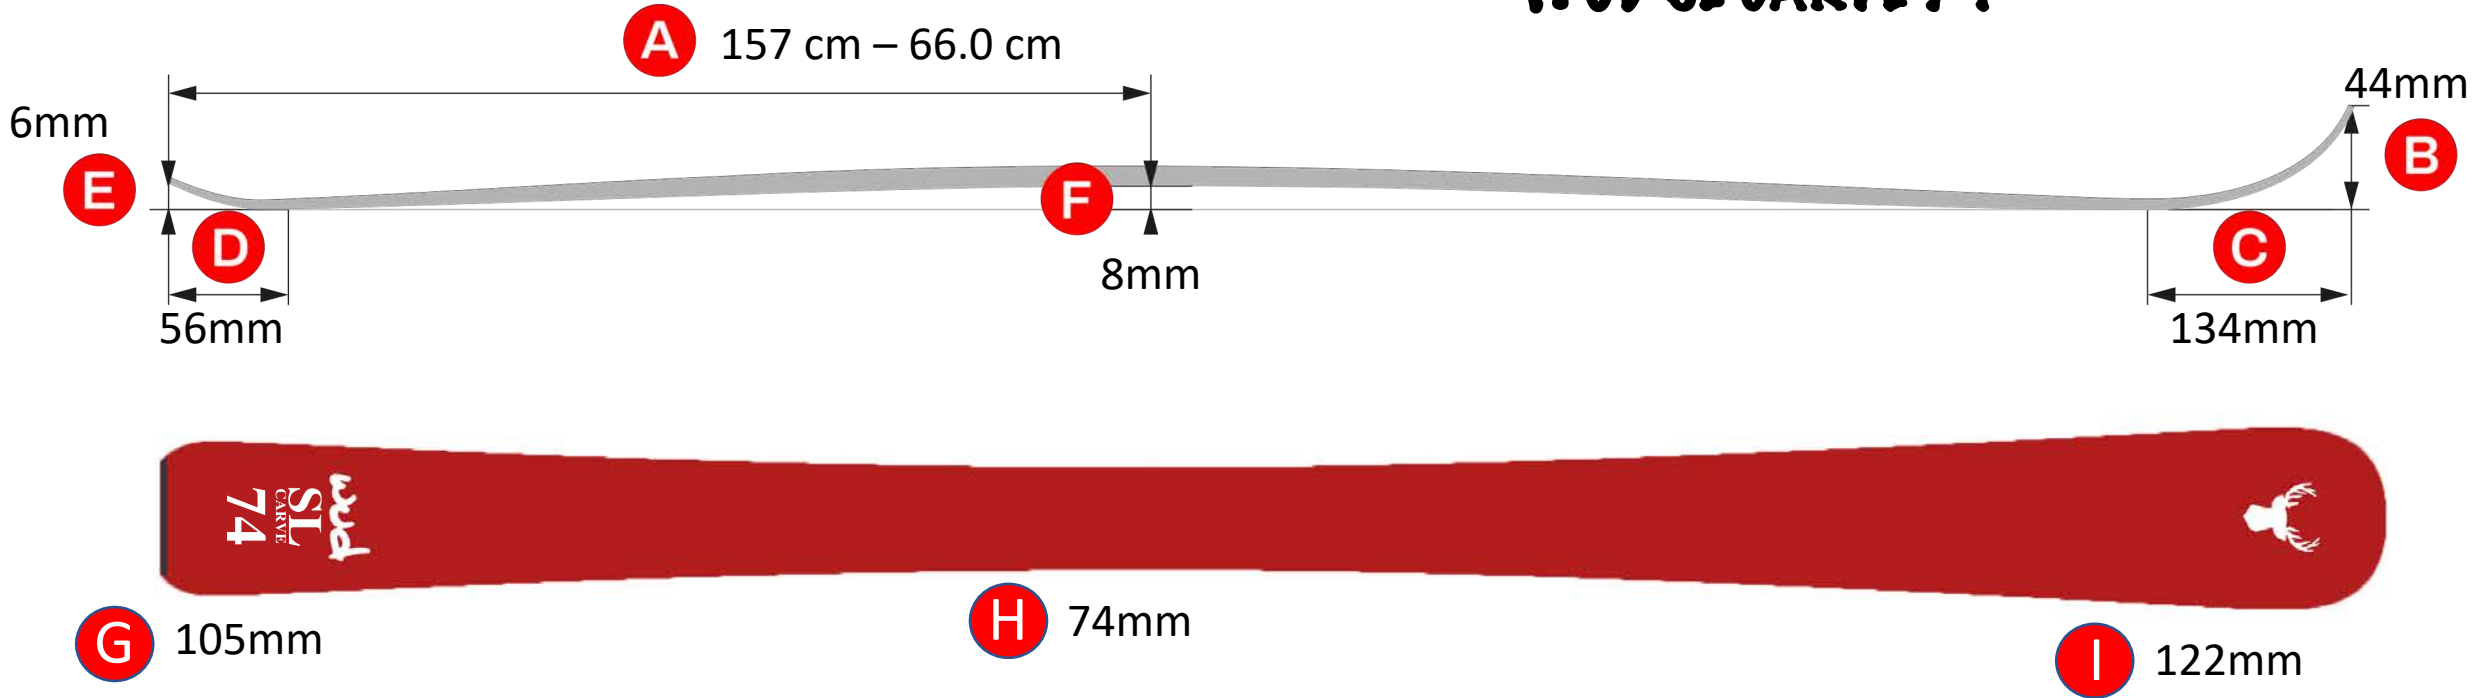

G. Tail width 112mm

H. Centre width 74mm

I. Tip width 130mm

LENGTH AVAILABLE

156 cm 130-77-112 R11.3m

163 cm 130-77-112 R12.5m

170 cm 130-77-112 R13.7m

177 cm 130-77-112 R15.0m

BOOT CENTER

66,5 cm

69,5 cm

72,5 cm

75,5 cm

RNW MID GAMME
WUD SL CARVE 74

Boot center mounting points

- A.** Mounting point
- B.** Tip height 44mm
- C.** Tip length 134mm
- D.** Tail length 56mm
- E.** Height of Tail 6mm
- F.** Spring 8mm
- G.** Tail width 105mm

- H.** Centre width 74mm
- I.** Tip width 122mm

LENGTH AVAILABLE

157 cm	122-74-105	R 13.1m
164 cm	122-74-105	R 14.4m
171 cm	122-74-105	R 15.8m
178 cm	122-74-105	R 17.2m

BOOT CENTER

66,0 cm
69,0 cm
72,0 cm
75,5 cm

- A. Mounting point
- B. Tip height 54mm
- C. Tip length 380mm
- D. Tail length 170mm
- E. Height of Tail 9mm
- F. Spring 4mm
- G. Tail width 120mm

- H. Centre width 101mm
- I. Tip width 130mm

<u>LENGTH AVAILABLE</u>
168 cm +/- 1255 g; 74,0 cm
178 cm +/- 1330 g; 79,0 cm
188 cm +/- 1420 g; 84,0 cm