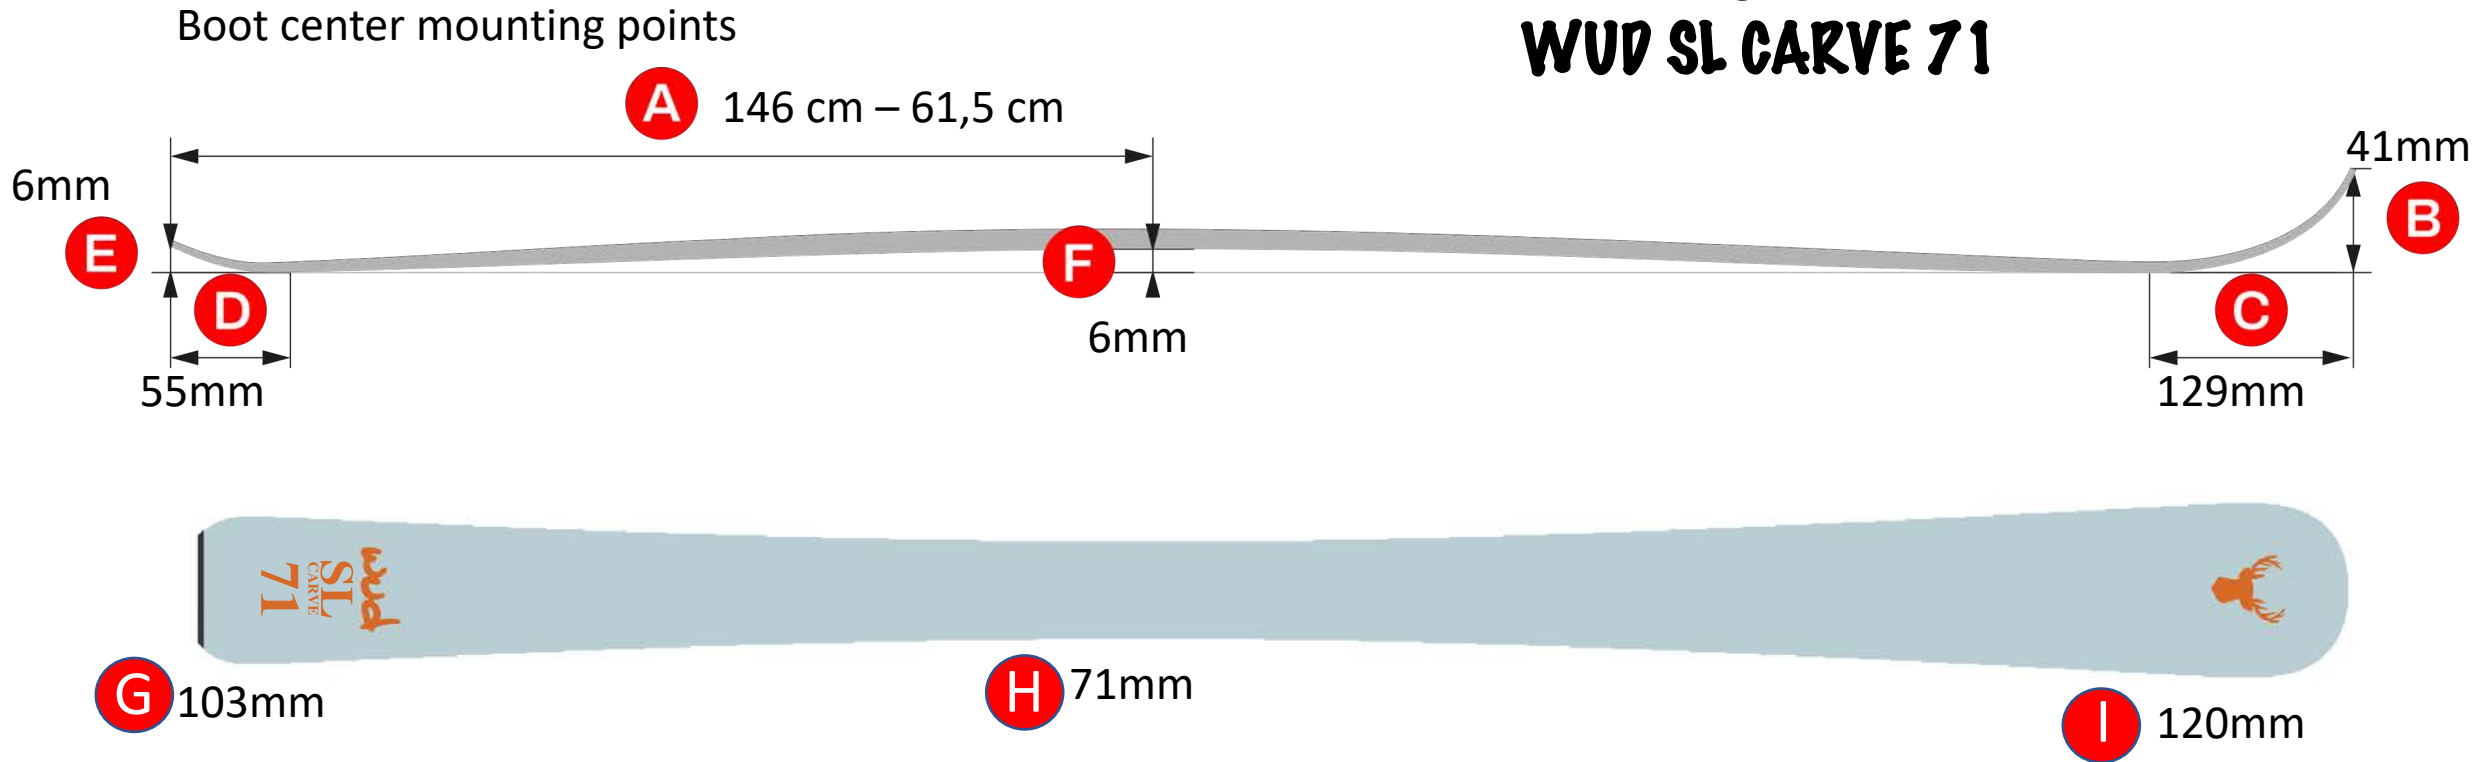

ALL MOUNTAIN ROCKER SERIES

FREE MOUNTAIN

SL CARVE & PRO CARVE SERIES

OVERVIEW

BOREALIS
COLLECTION
23/24

RNW MID GAMME
WUD SL CARVE 71

- A.** Mounting point
- B.** Tip height 41 mm
- C.** Tip length 129 mm
- D.** Tail length 55 mm
- E.** Height of Tail 6mm
- F.** Spring 6mm
- G.** Tail width 103 mm

- H.** Centre width 71mm
- I.** Tip width 120mm

<u>LENGTH AVAILABLE</u>		
146 cm	120-71-103	R10.8m
154 cm	120-71-103	R12.2m
162 cm	120-71-103	R13.6m
170 cm	120-71-103	R15.2m

<u>BOOT CENTER</u>
61,5 cm
65,0 cm
68,5 cm
72,0 cm

RNW MID GAMME
WUD PRO CARVE 71

- A. Mounting point
- B. Tip height 7mm
- C. Tip length 138mm
- D. Tail length 53mm
- E. Height of Tail 7mm
- F. Spring 4mm
- G. Tail width 114mm

- H. Centre width 71mm
- I. Tip width 125mm

- H.** Centre width 74mm
- I.** Tip width 122mm

LENGTH AVAILABLE

157 cm	122-74-105	R 13.1m
164 cm	122-74-105	R 14.4m
171 cm	122-74-105	R 15.8m
178 cm	122-74-105	R 17.2m

BOOT CENTER

66,0 cm
69,0 cm
72,0 cm
75,5 cm