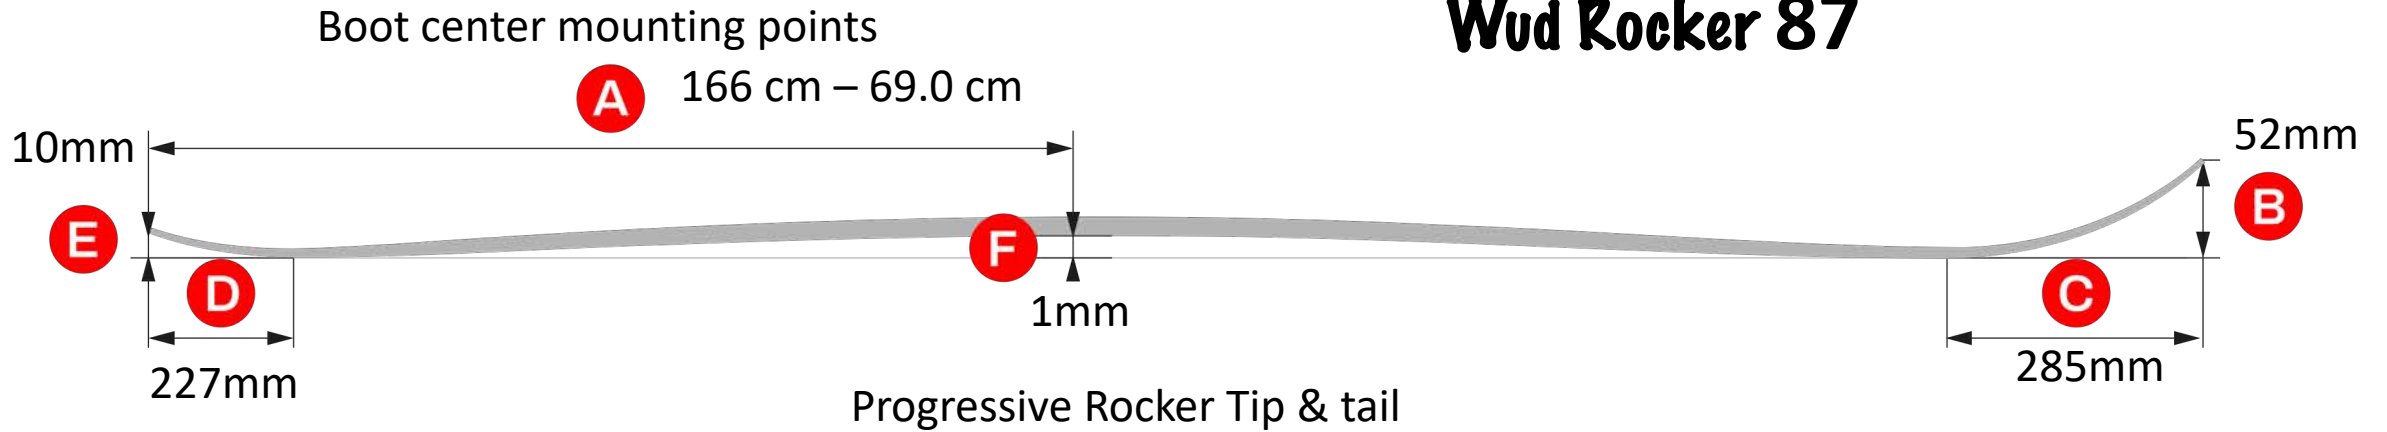

- H. Centre width 91mm
- I. Tip width 132mm

LENGTH AVAILABLE

173cm	132-91-116	R16.0m
179cm	132-91-116	R18.0m
185cm	132-91-116	R19.0m

BOOT CENTER

70,0 cm
73,0 cm
76,0 cm

RNW MID GAMME

Wud Rocker 87

G 114mm

H 87mm

I 132mm

- A. Mounting point
- B. Tip height 52 mm
- C. Tip length 285 mm
- D. Tail length 227 mm
- E. Height of Tail 10 mm
- F. Spring 1 mm
- G. Tail width 114 mm

- H. Centre width 87mm
- I. Tip width 132mm