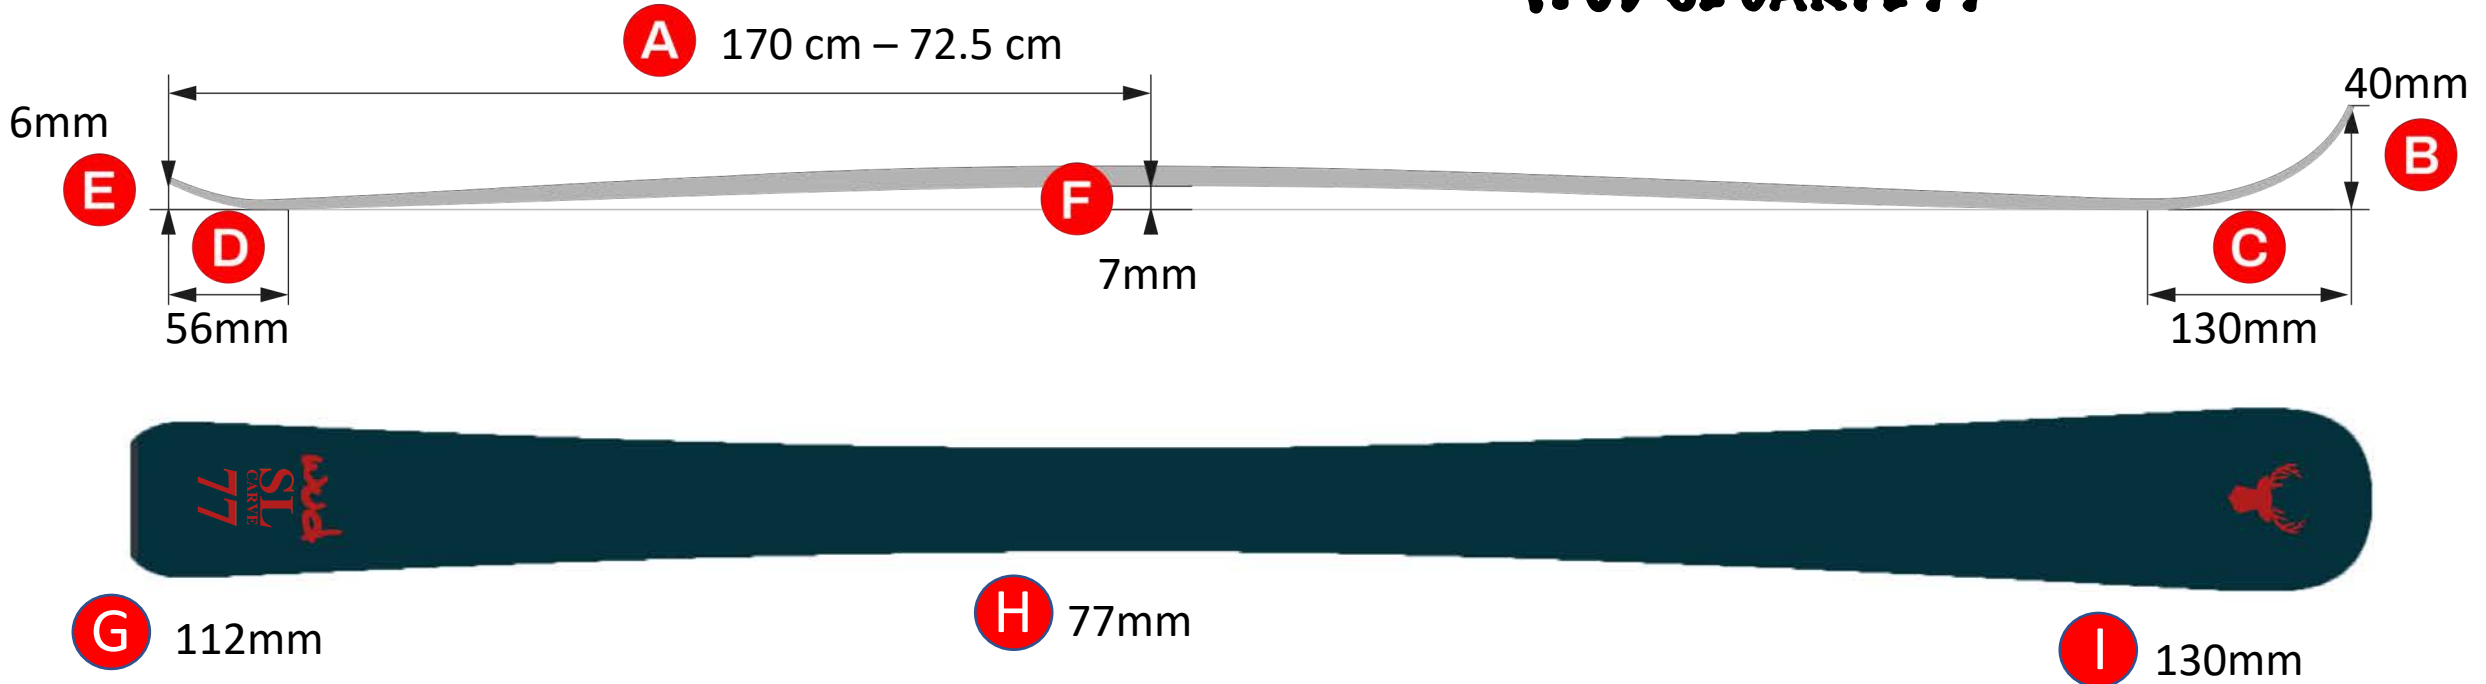

RNW MID GAMME
WUD SL CARVE 77

Boot center mounting points

A. Mounting point

B. Tip height 40mm

C. Tip length 130mm

D. Tail length 56mm

E. Height of Tail 6mm

F. Spring 7mm

G. Tail width 112mm

H. Centre width 74mm

I. Tip width 130mm

LENGTH AVAILABLE

156 cm 130-77-112 R11.3m

163 cm 130-77-112 R12.5m

170 cm 130-77-112 R13.7m

177 cm 130-77-112 R15.0m

BOOT CENTER

66,5 cm

69,5 cm

72,5 cm

75,5 cm