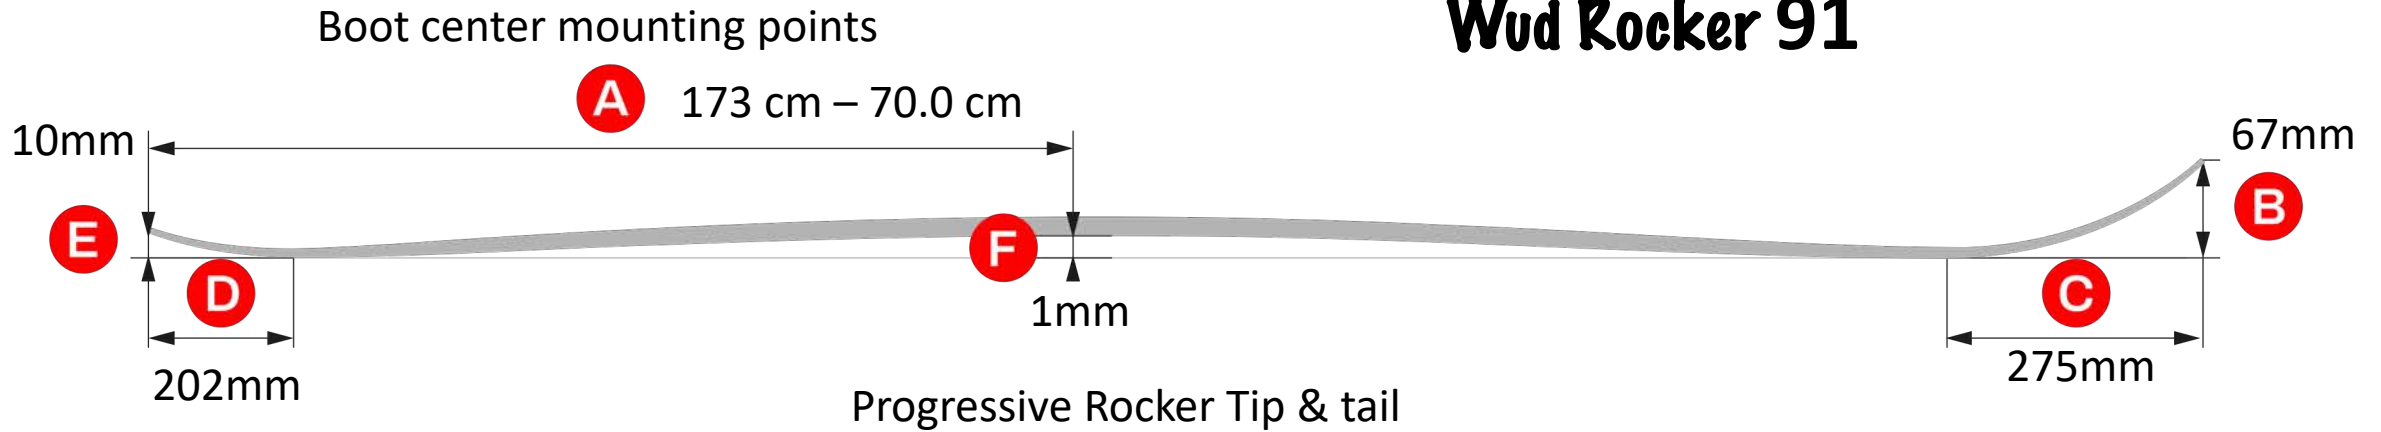

LENGTH AVAILABLE

174cm	136-95-120	R17.0m
182cm	136-95-120	R18.4m
187cm	136-95-120.	R19.8m

BOOT CENTER

70,5 cm
73,5 cm
76,5 cm

RNW MID GAMME

Wud Rocker 91

- A. Mounting point
- B. Tip height 67 mm
- C. Tip length 275 mm
- D. Tail length 202 mm
- E. Height of Tail 10mm
- F. Spring 1mm
- G. Tail width 116 mm