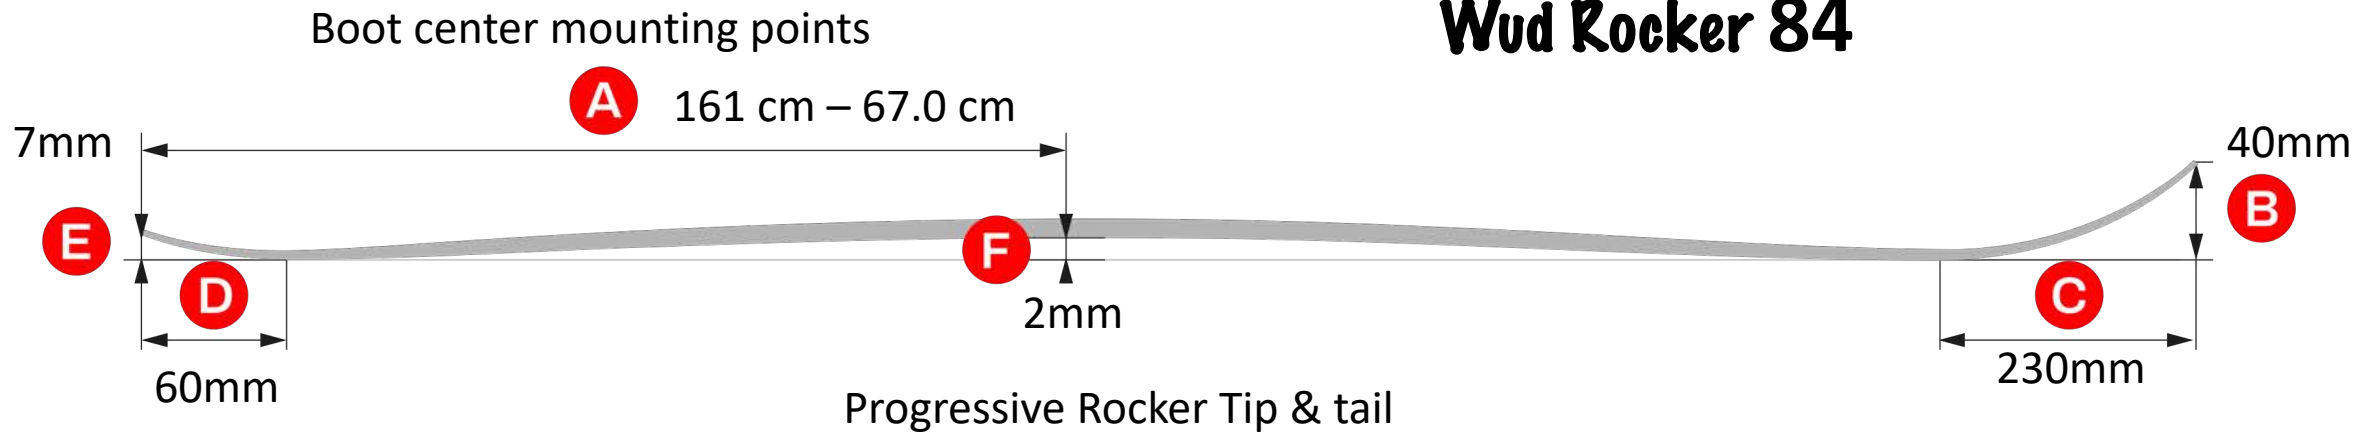

H 87mm

I 132mm

- A. Mounting point
- B. Tip height 52 mm
- C. Tip length 285 mm
- D. Tail length 227 mm
- E. Height of Tail 10 mm
- F. Spring 1 mm
- G. Tail width 114 mm

- H. Centre width 87mm
- I. Tip width 132mm

LENGTH AVAILABLE

166cm	132-87-114	R15.8m
172cm	132-87-114	R17.2m
178cm	132-87-114	R18.5m
184cm	132-87-114	R20.0m

BOOT CENTER

69.0 cm
71.5 cm
74.0 cm
77.0 cm

RNW MID GAMME 23/24

Wud Rocker 84

G 111mm

H 84mm

I 129mm

- A. Mounting point
- B. Tip height 40mm
- C. Tip length 230mm
- D. Tail length 60mm
- E. Height of Tail 7mm
- F. Spring 2mm
- G. Tail width 111mm

- H. Centre width 84mm
- I. Tip width 129mm

LENGTH AVAILABLE