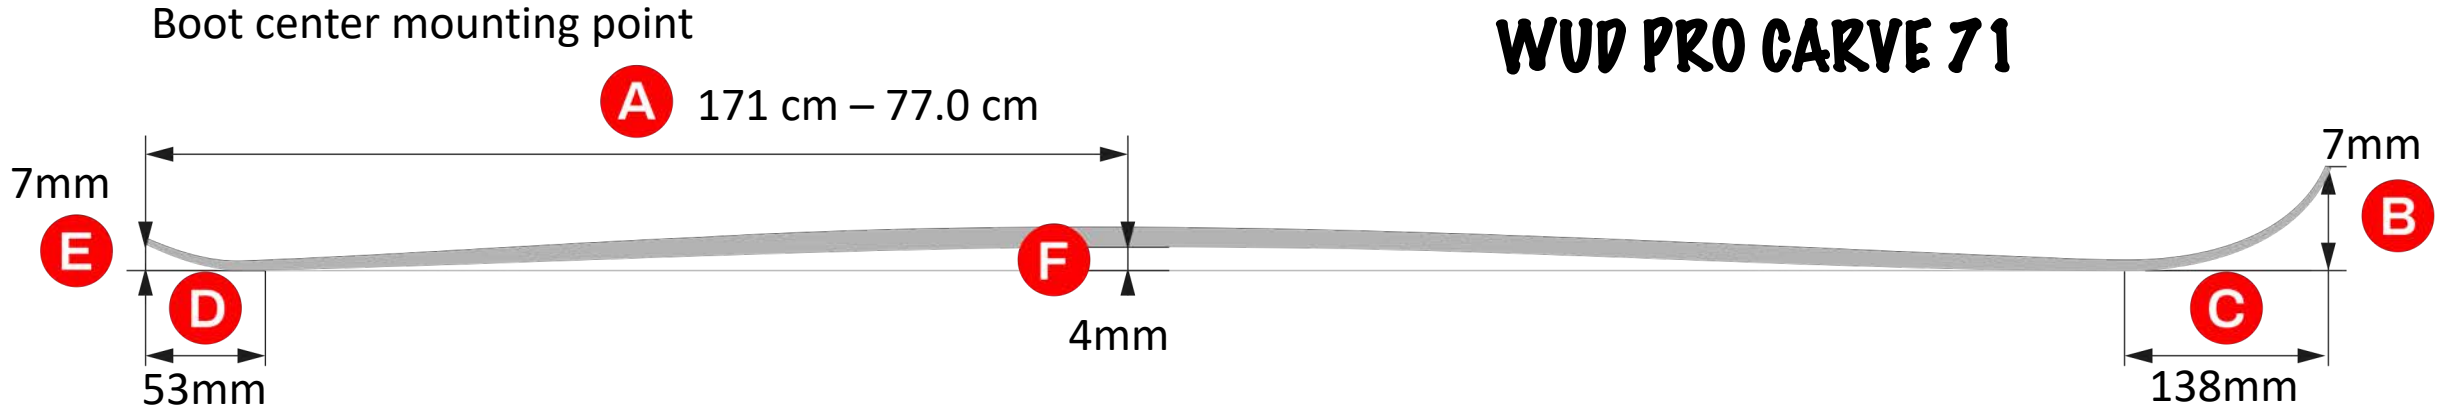

RNW MID GAMME
WUD PRO CARVE 71

- A. Mounting point
- B. Tip height 7mm
- C. Tip length 138mm
- D. Tail length 53mm
- E. Height of Tail 7mm
- F. Spring 4mm
- G. Tail width 114mm

- H. Centre width 71mm
- I. Tip width 125mm

LENGTH AVAILABLE

160 cm – 124-71-113	R11.0m
165 cm – 124-71-113	R12.0m
171 cm – 125-71-114	R12.5m
175 cm – 126-71-115	R13.0m
180 cm – 127-71-116	R13.5m
185 cm – 128-71-117	R14.0m

BOOT CENTER

72,0 cm
74,5 cm
77,0 cm
79,5 cm
82,0 cm
84,5 cm